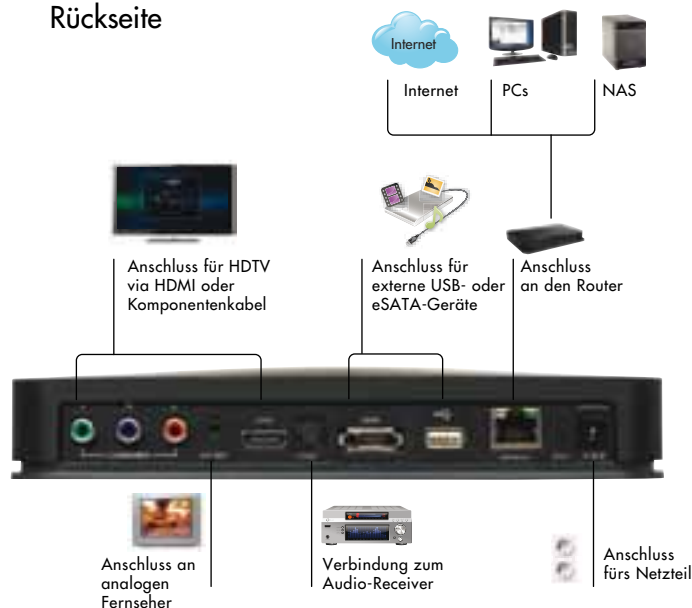

Rückseite

NETGEAR®

NETGEAR Deutschland GmbH
Konrad-Zuse-Platz 1
D - 81829 München
Tel: +49 (0)89-45242-9000
Fax: +49 (0)89-45242-9100
www.netgear.de

24/7 TECHNISCHER
SUPPORT*

©2010 NETGEAR, Inc. NETGEAR, das NETGEAR-Logo, Connect with Innovation sind Warenzeichen und/oder eingetragene Warenzeichen von NETGEAR, Inc oder Tochterfirmen in den United States und/oder anderen Ländern. DTS ist eine registrierte Handelsmarke und das DTS-Logo und -Symbol sind Handelsmarken von DTS, Inc. Dolby und das Doppel-D-Symbol sind registrierte Handelsmarken von Dolby Laboratories. Andere hier erwähnte Produktnamen wurden nur zu Identifikationszwecken genannt und sind möglicherweise Warenzeichen oder eingetragene Warenzeichen der jeweiligen Eigentümer.

Diese Informationen können ohne Vorankündigung geändert werden. Alle Rechte bleiben gewahrt.

Dieses Produkt wird mit eingeschränkter Garantie verkauft, das Akzeptieren dieser Garantie ist eine Verkaufsbedingung.

Das Produkt kann anders aussehen, als die hier gezeigten Fotos.