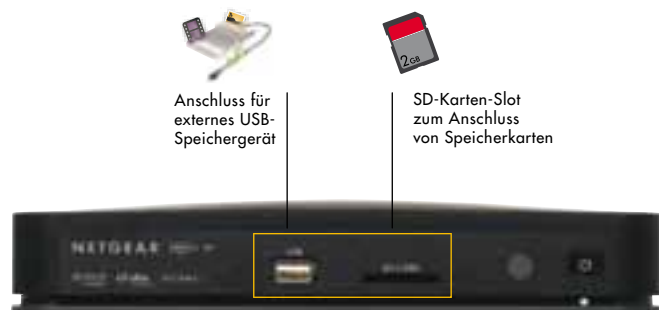

Garantie

Ans Verkaufsland angepasst

Systemanforderungen

Analoges oder HD-TV-Gerät

Quellen

- USB-Speichergeräte
- eSATA-Speichergeräte
- SD-Karten
- CIFS/Samba, NFS
- UPnP AV- oder DLNA-Server
- Windows Media Player 11-Freigaben

Video- und Audio-Ausgänge

- HDMI 1.3a, 36-Bit-Farbe, 12-Bit-xvYCC Berechnung und HDCP 1.2-kompatibel
- Component Video
- Composite Video
- Stereo-Audio (analog)
- Optischer S/PDIF-Ausgang für Digital-Audio

Anschlüsse

- Zwei (2) USB-Ports (1 vorne, 1 hinten)
- SD-Karten-Slot
- eSATA-Anschluss
- 10/100 Ethernet

Sprachen

- Englisch, Französisch, Deutsch, Spanisch, Schwedisch

Abspielbare Dateiformate

- Video:
  - Codecs: H.264 HP@L4.1 bis 1080p, VC-1MP@HL, AP@L3, WMV 7/8/9, MPEG-2 MP@HL bis 1080p, MPEG-4 Teil 2 ASP@L5 bis 10 MBit/s (Xvid), MPEG 1/2/4 SD, H.263
  - Container-Formate: AVI, Xvid, MOV, MP4, MPEG2-PS, MPEG2-TS, DVD VOB/ISO/IFO,

MKV, ASF, AVCHD, DivX, WMV, M4A, M2TS, MTS, MP1, MP2, MPG, DVR-MS

• Audio:

- Dolby® Digital (AC3), Dolby® Digital Plus, TrueHD
- DTS 2.0+, DTS HD und DTS HD MA (durchreichen an passenden Dekodierer)
- MP3 bis 320 kBit/s oder variable Bitrate (VBR)
- WMA8/9 bis 192 kBit/s oder variable Bitrate (VBR)
- WMAPro, AAC, FLAC (bis 5.1, 192 kHz), PCM, LPCM/WAV (bis 5.1, 192 kHz)
- Internet Radio (streaming MP3)
- MKA

• Photo:

- JPEG, BMP, PNG, TIFF

• Untertitel:

- SRT, SMI, SSA, SUB, TXT, DVD, PGS

Vorderseite