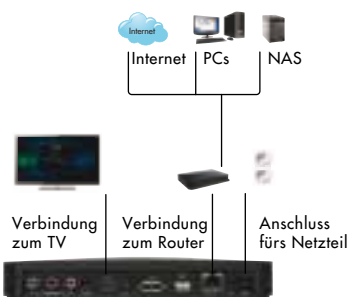

Universeller WLAN-Internet-Adapter (WNCE2001)
Verbinden Sie Ihre Spielekonsole, Ethernet-fähigen TV oder Medienplayer drahtlos mit Ihrem Heimnetzwerk und dem Internet.

Drahtlose Verbindung zu Ihrem Notebook oder PC

Verbinden Sie Ihre NeoTV 550 drahtlos mit Ihrem Heimnetzwerk und dem Internet

NeoTV 550 Ultimate HD Medioplayer (NTV550)
NeoTV 550 Ultimate HD Medioplayer (NTV550)
Spielen Sie Filme, Musik und Fotos auf Ihrem TV ab, die auf USB-Geräten oder SD-Karten gespeichert sind, oder greifen Sie auf Mediendateien auf PCs, Macs und Speichergeräten in Ihrem Netzwerk zu.

WLAN-Router für Video & Online-Spiele (WNDR37AV)
Bietet schnurlose Verbindungen für netzwerkfähige Heimkino-Geräte, darunter Spielekonsolen, TVs, Medienplayer und Medien-server

Schritt 1:

Schließen Sie das Gerät an.
NeoTV™ ist kompatibel mit jedem TV.